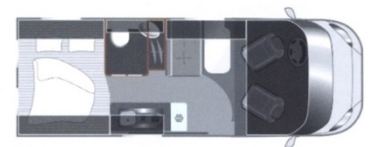

### HOPPER 600

Der Klassiker unter den Kastenwagen.

Anzahl Schlafplätze: 2

Länge: 599 cm / Breite: 209 cm / Höhe: 261 cm

Technisch zulässige Gesamtmasse: 3.500 kg

Schalter:

ab **58.500,00 €**

mit Automatik: ab **60.990,- €**